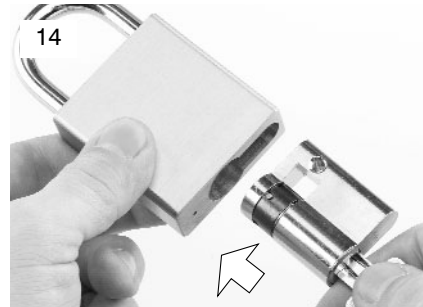

Vorhangschloss mit Wechselzylinder - 400 Magno PC  
 Padlock for exchangeable half profile cylinders  
 Cadenas pour demi-cylindres européens  
 Candado para bombines intercambiables

- Ø 2,7 mm
- Ø 3,0 mm

- Ø 2,7 mm
- Ø 3,0 mm

- 1) Ø 3,0 mm
- 2) Ø 3,0 mm
- 3) Ø 2,7 mm

Test !  ok

**BURG-WÄCHTER KG**

Altenhofer Weg 15  
 D-58300 Wetter  
 Germany  
 Telefon +49 (0) 23 35 / 9 65 - 30  
 Telefax +49 (0) 23 35 / 9 65 - 390  
 www.burg-waechter.de  
 info@burg-waechter.de