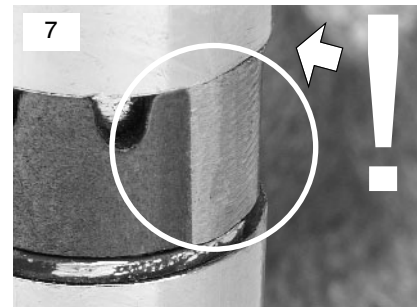

Vorhangschloss mit Wechselzylinder - 400 Magno PC  
 Padlock for exchangeable half profile cylinders  
 Cadenas pour demi-cylindres européens  
 Candado para bombines intercambiables

- Ø 2,7 mm
- Ø 3,0 mm

- Ø 2,7 mm
- Ø 3,0 mm

- 1) Ø 3,0 mm
- 2) Ø 3,0 mm
- 3) Ø 2,7 mm

Test !  ok

**BURG-WÄCHTER KG**

Altenhofer Weg 15  
 D-58300 Wetter  
 Germany  
 Telefon +49 (0) 23 35 / 9 65 - 30  
 Telefax +49 (0) 23 35 / 9 65 - 390  
 www.burg-waechter.de  
 info@burg-waechter.de