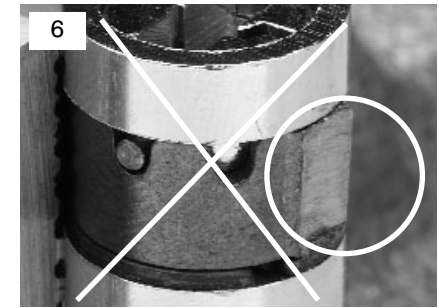

Vorhangschloss mit Wechselzylinder - 400 Magno PC  
 Padlock for exchangeable half profile cylinders  
 Cadenas pour demi-cylindres européens  
 Candado para bombines intercambiables

- Ø 2,7 mm
- Ø 3,0 mm

- Ø 2,7 mm
- Ø 3,0 mm

- 1) Ø 3,0 mm
- 2) Ø 3,0 mm
- 3) Ø 2,7 mm

Test !  ok

**BURG-WÄCHTER KG**

Altenhofer Weg 15  
 D-58300 Wetter  
 Germany  
 Telefon +49 (0) 23 35 / 9 65 - 30  
 Telefax +49 (0) 23 35 / 9 65 - 390  
 www.burg-waechter.de  
 info@burg-waechter.de