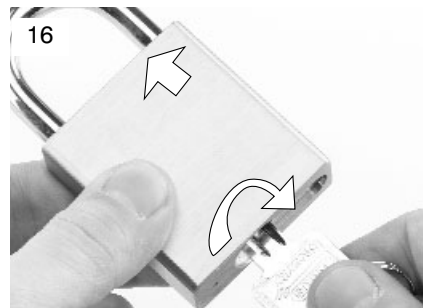

Vorhangschloss mit Wechselzylinder - 400 Magno PC  
 Padlock for exchangeable half profile cylinders  
 Cadenas pour demi-cylindres européens  
 Candado para bombines intercambiables

- Ø 2,7 mm
- Ø 3,0 mm

- Ø 2,7 mm
- Ø 3,0 mm

- 1) Ø 3,0 mm
- 2) Ø 3,0 mm
- 3) Ø 2,7 mm

Test !  ok

**BURG-WÄCHTER KG**

Altenhofer Weg 15  
 D-58300 Wetter  
 Germany  
 Telefon +49 (0) 23 35 / 9 65 - 30  
 Telefax +49 (0) 23 35 / 9 65 - 390  
 www.burg-waechter.de  
 info@burg-waechter.de