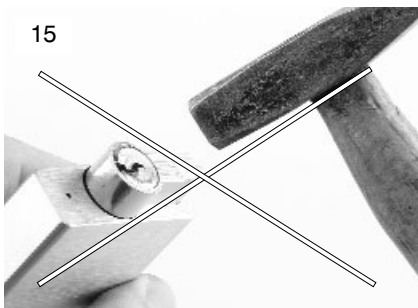

Vorhangschloss mit Wechselzylinder - 400 Magno PC  
 Padlock for exchangeable half profile cylinders  
 Cadenas pour demi-cylindres européens  
 Candado para bombines intercambiables

- Ø 2,7 mm
- Ø 3,0 mm

- Ø 2,7 mm
- Ø 3,0 mm

- 1) Ø 3,0 mm
- 2) Ø 3,0 mm
- 3) Ø 2,7 mm

Test !  ok

**BURG-WÄCHTER KG**

Altenhofer Weg 15  
 D-58300 Wetter  
 Germany  
 Telefon +49 (0) 23 35 / 9 65 - 30  
 Telefax +49 (0) 23 35 / 9 65 - 390  
 www.burg-waechter.de  
 info@burg-waechter.de