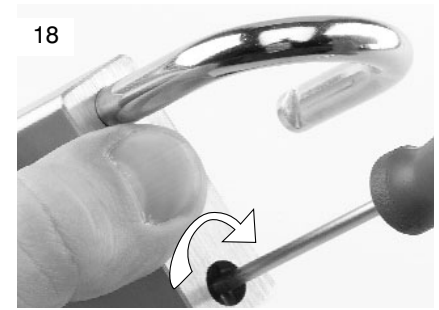

Vorhangschloss mit Wechselzylinder - 400 Magno PC  
 Padlock for exchangeable half profile cylinders  
 Cadenas pour demi-cylindres européens  
 Candado para bombines intercambiables

- Ø 2,7 mm
- Ø 3,0 mm

- Ø 2,7 mm
- Ø 3,0 mm

- 1) Ø 3,0 mm
- 2) Ø 3,0 mm
- 3) Ø 2,7 mm

Test !  ok

**BURG-WÄCHTER KG**

Altenhofer Weg 15  
 D-58300 Wetter  
 Germany  
 Telefon +49 (0) 23 35 / 9 65 - 30  
 Telefax +49 (0) 23 35 / 9 65 - 390  
 www.burg-waechter.de  
 info@burg-waechter.de