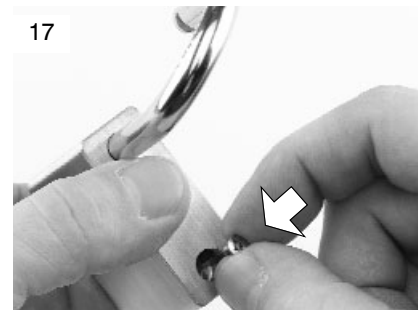

Vorhangschloss mit Wechselzylinder - 400 Magno PC  
 Padlock for exchangeable half profile cylinders  
 Cadenas pour demi-cylindres européens  
 Candado para bombines intercambiables

- Ø 2,7 mm
- Ø 3,0 mm

- Ø 2,7 mm
- Ø 3,0 mm

- 1) Ø 3,0 mm
- 2) Ø 3,0 mm
- 3) Ø 2,7 mm

Test !  ok

**BURG-WÄCHTER KG**

Altenhofer Weg 15  
 D-58300 Wetter  
 Germany  
 Telefon +49 (0) 23 35 / 9 65 - 30  
 Telefax +49 (0) 23 35 / 9 65 - 390  
 www.burg-waechter.de  
 info@burg-waechter.de