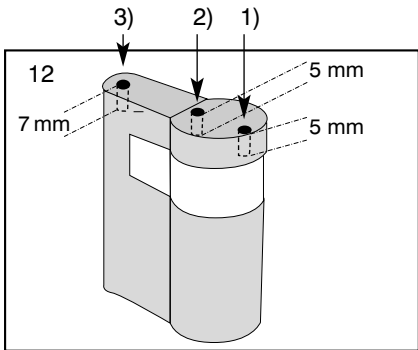

Vorhangschloss mit Wechselzylinder - 400 Magno PC  
 Padlock for exchangeable half profile cylinders  
 Cadenas pour demi-cylindres européens  
 Candado para bombines intercambiables

- Ø 2,7 mm
- Ø 3,0 mm

- Ø 2,7 mm
- Ø 3,0 mm

- 1) Ø 3,0 mm
- 2) Ø 3,0 mm
- 3) Ø 2,7 mm

Test !  ok

**BURG-WÄCHTER KG**

Altenhofer Weg 15  
 D-58300 Wetter  
 Germany  
 Telefon +49 (0) 23 35 / 9 65 - 30  
 Telefax +49 (0) 23 35 / 9 65 - 390  
 www.burg-waechter.de  
 info@burg-waechter.de