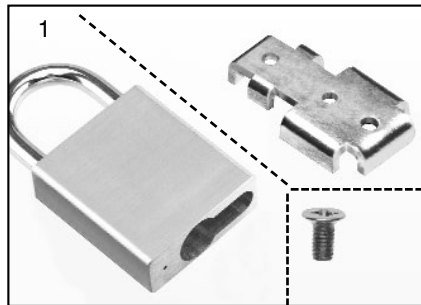

Vorhangschloss mit Wechselzylinder - 400 Magno PC  
 Padlock for exchangeable half profile cylinders  
 Cadenas pour demi-cylindres européens  
 Candado para bombines intercambiables

- Ø 2,7 mm
- Ø 3,0 mm

- Ø 2,7 mm
- Ø 3,0 mm

- 1) Ø 3,0 mm
- 2) Ø 3,0 mm
- 3) Ø 2,7 mm

Test !  ok

**BURG-WÄCHTER KG**

Altenhofer Weg 15  
 D-58300 Wetter  
 Germany  
 Telefon +49 (0) 23 35 / 9 65 - 30  
 Telefax +49 (0) 23 35 / 9 65 - 390  
 www.burg-waechter.de  
 info@burg-waechter.de