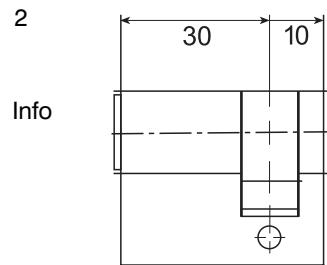

Vorhangschloss mit Wechselzylinder - 400 Magno PC  
 Padlock for exchangeable half profile cylinders  
 Cadenas pour demi-cylindres européens  
 Candado para bombines intercambiables

- Ø 2,7 mm
- Ø 3,0 mm

- Ø 2,7 mm
- Ø 3,0 mm

- 1) Ø 3,0 mm
- 2) Ø 3,0 mm
- 3) Ø 2,7 mm

Test !  ok

**BURG-WÄCHTER KG**

Altenhofer Weg 15  
 D-58300 Wetter  
 Germany  
 Telefon +49 (0) 23 35 / 9 65 - 30  
 Telefax +49 (0) 23 35 / 9 65 - 390  
 www.burg-waechter.de  
 info@burg-waechter.de