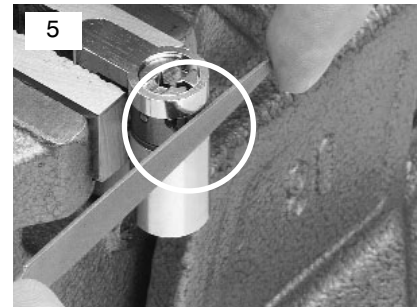

Vorhangschloss mit Wechselzylinder - 400 Magno PC  
 Padlock for exchangeable half profile cylinders  
 Cadenas pour demi-cylindres européens  
 Candado para bombines intercambiables

- Ø 2,7 mm
- Ø 3,0 mm

- Ø 2,7 mm
- Ø 3,0 mm

- 1) Ø 3,0 mm
- 2) Ø 3,0 mm
- 3) Ø 2,7 mm

Test !  ok

**BURG-WÄCHTER KG**

Altenhofer Weg 15  
 D-58300 Wetter  
 Germany  
 Telefon +49 (0) 23 35 / 9 65 - 30  
 Telefax +49 (0) 23 35 / 9 65 - 390  
 www.burg-waechter.de  
 info@burg-waechter.de