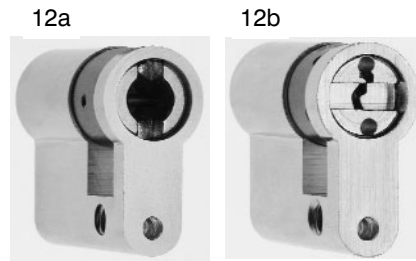

Vorhangschloss mit Wechselzylinder - 400 Magno PC  
 Padlock for exchangeable half profile cylinders  
 Cadenas pour demi-cylindres européens  
 Candado para bombines intercambiables

- Ø 2,7 mm
- Ø 3,0 mm

- Ø 2,7 mm
- Ø 3,0 mm

- 1) Ø 3,0 mm
- 2) Ø 3,0 mm
- 3) Ø 2,7 mm

Test !  ok

**BURG-WÄCHTER KG**

Altenhofer Weg 15  
 D-58300 Wetter  
 Germany  
 Telefon +49 (0) 23 35 / 9 65 - 30  
 Telefax +49 (0) 23 35 / 9 65 - 390  
 www.burg-waechter.de  
 info@burg-waechter.de