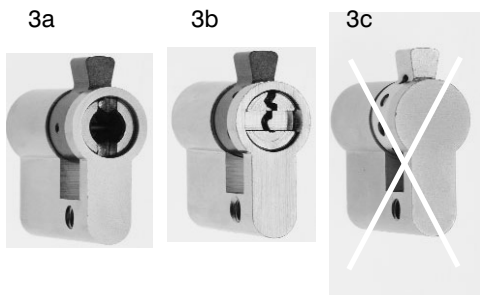

Vorhangschloss mit Wechselzylinder - 400 Magno PC  
 Padlock for exchangeable half profile cylinders  
 Cadenas pour demi-cylindres européens  
 Candado para bombines intercambiables

- Ø 2,7 mm
- Ø 3,0 mm

- Ø 2,7 mm
- Ø 3,0 mm

- 1) Ø 3,0 mm
- 2) Ø 3,0 mm
- 3) Ø 2,7 mm

Test !  ok

**BURG-WÄCHTER KG**

Altenhofer Weg 15  
 D-58300 Wetter  
 Germany  
 Telefon +49 (0) 23 35 / 9 65 - 30  
 Telefax +49 (0) 23 35 / 9 65 - 390  
 www.burg-waechter.de  
 info@burg-waechter.de